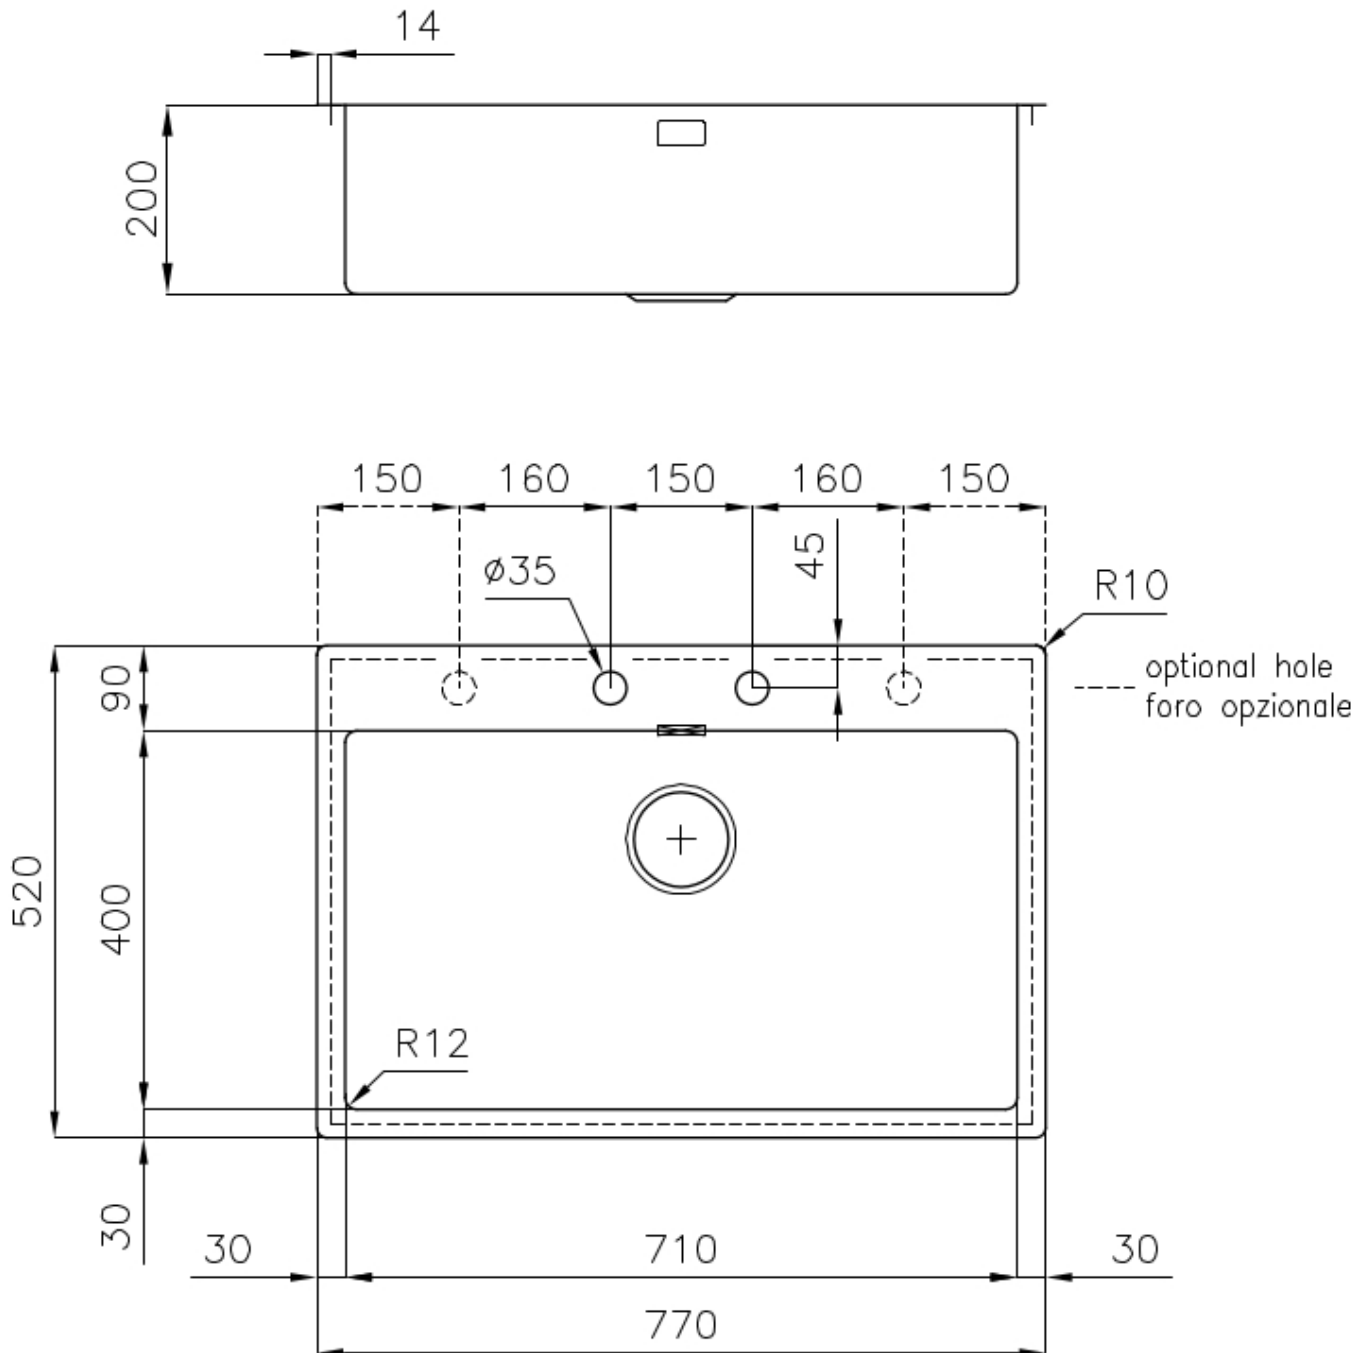

CUBO 710

Eviers

Code: N366 F50

CUVE CUBO 71X40 AVEC ROBINETTERIE SUR GORGE

CARACTÉRISTIQUES

DOUBLE TROU MITIGEUR

Le grand espace robinets est déjà équipé de 2 trous de robinet en standard. Dans le deuxième trou, il est possible d'installer la télécommande de l'écoulement automatique ou, en alternative, un distributeur de savon pratique.

Satiné

Base

80 cm

Dimensions

770x520 mm

Équipement standard

Crochets de fixation, joint, vidange, trop-plein et siphon, Emballage en boîte

Trous mitigeur

2 trous en standard

Trou d'encastrement

Voir fiche technique (pour tous les modèles à fleur ou à fleur installés par-dessus, et sous-plan)

Égouttoir

Non

Largeur

77 cm

Mesure cuve

710x400mm

Numéro cuves

1 cuve

Vidange

Vidange avec contrôle automatique SPACE- PA

DESSINS TECHNIQUES

GALERIE

ACCESSOIRES OPTIONNELS